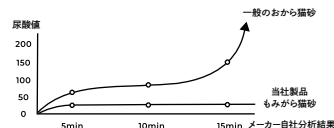

細菌の発生と繁殖を防ぐ効果

籾殻はたんぱく質含有量が低く、ニオイの元を分解除去した後も高い消臭力を持続。長時間ニオイの発生を抑え、猫砂の交換頻度を減らします。